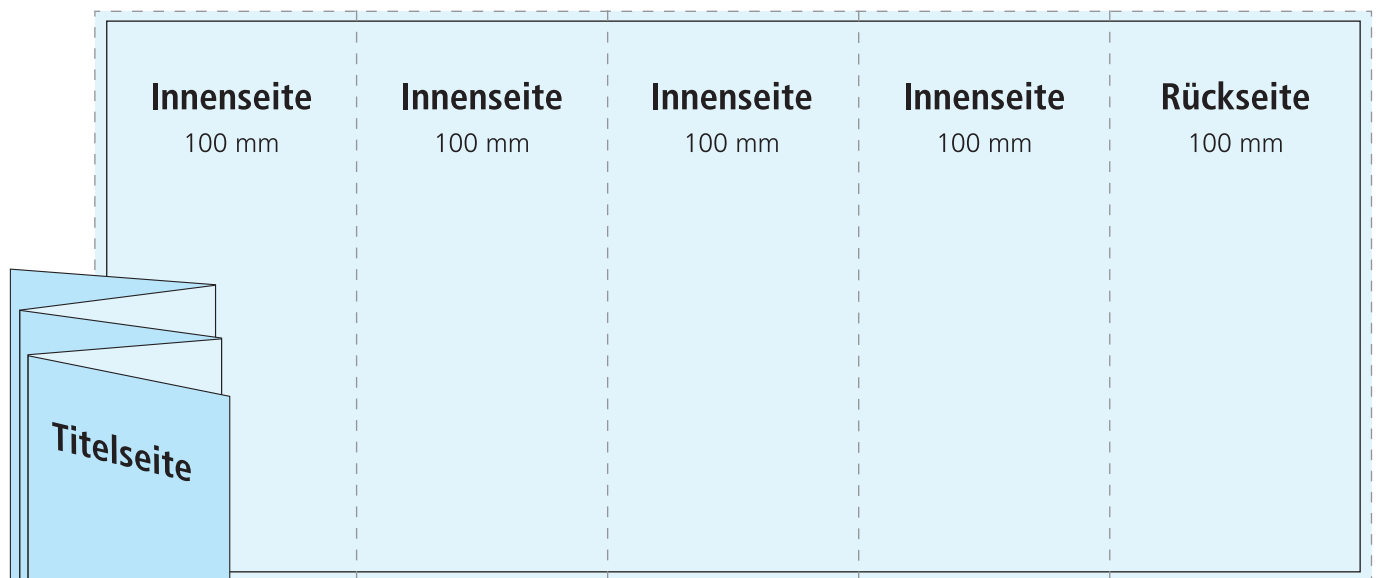

Flyer gefalzt DIN lang (100 x 210 mm)

9 10 Seiten – Zick-Zack-Falz

Datenformat (= Endformat inkl. Beschnittzugabe*): **506 x 216 mm**

Endformat offen: **500 x 210 mm**

Abbildungen sind NICHT maßstabsgetreu.

***Beschnittzugabe** = Die Beschnittzugabe fällt beim Schneiden auf das Endformat weg und vermeidet dünne weiße Kanten bei geringfügigen Toleranzen. Der Randabstand dient als Sicherheitsabstand zu Schnitt- und Falzkanten.