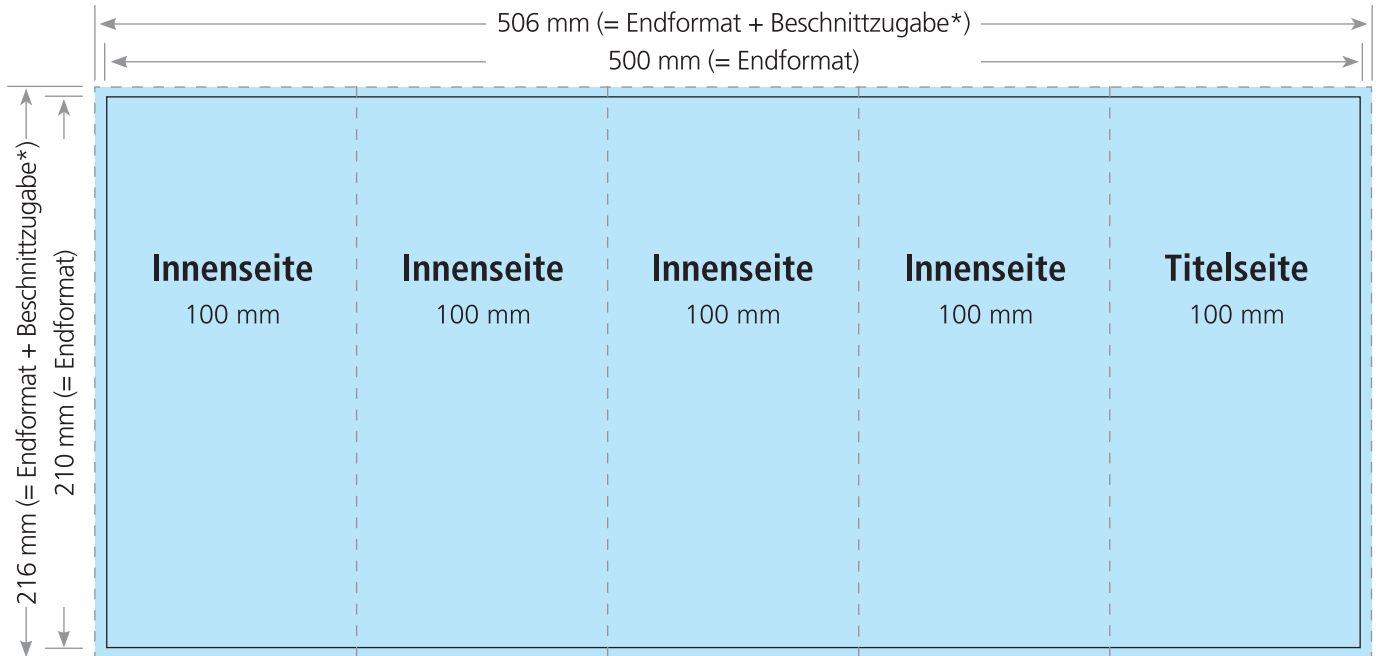

Flyer gefalzt DIN lang (100 x 210 mm)

9 10 Seiten – Zick-Zack-Falz

Datenformat (= Endformat inkl. Beschnittzugabe*): **506 x 216 mm**

Endformat offen: **500 x 210 mm**

Abbildungen sind NICHT maßstabsgetreu.

***Beschnittzugabe** = Die Beschnittzugabe fällt beim Schneiden auf das Endformat weg und vermeidet dünne weiße Kanten bei geringfügigen Toleranzen. Der Randabstand dient als Sicherheitsabstand zu Schnitt- und Falzkanten.